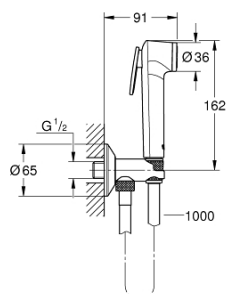

## 26 358 000 TEMPESTA-F САНИТАРЕН ДУШ 30 КОМПЛЕКТ С ПОСТАВКА ЗА ДУШ И ЪГЛОВ ВЕНТИЛ, 1 СТРУЯ

### PRODUCT DESCRIPTION

- Colour: хром
- Състои се от:
  - Ръчен душ с превключвател (27 215 001)
  - Вентил с вграден държач за душ (26 333)
  - Silverflex Long-Life шлаух за душ 1000 mm (26 334)
  - GROHE Long-Life Shine хромирано покритие
  - SpeedClean - система против натрупване на варовик
  - Вграден WaterGuide за по-дълъг живот
  - TwistStop функция против усукване
- Моля съобразете се с местните норми относно инсталацията