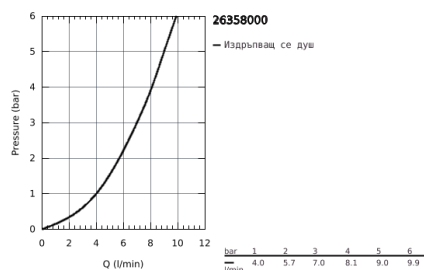

## 26 358 000 TEMPESTA-F САНИТАРЕН ДУШ 30 КОМПЛЕКТ С ПОСТАВКА ЗА ДУШ И ЪГЛОВ ВЕНТИЛ, 1 СТРУЯ

### PRODUCT DESCRIPTION

- Colour: хром
- Състои се от:
  - Ръчен душ с превключвател (27 215 001)
  - Вентил с вграден държач за душ (26 333)
  - Silverflex Long-Life шлаух за душ 1000 mm (26 334)
  - GROHE Long-Life Shine хромирано покритие
  - SpeedClean - система против натрупване на варовик
  - Вграден WaterGuide за по-дълъг живот
  - TwistStop функция против усукване
- Моля съобразете се с местните норми относно инсталацията